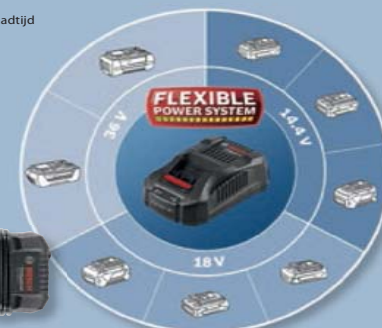

NIEUW! Multivoltgelader GAL 3680 CV

De nieuwe multivoltgelader GAL 3680 CV maakt uw werk nog makkelijker! Hij kan alle Bosch Professional Lithium-Ion accu's opladen, variërend van de 14,4 V tot de 36 V klasse én hij laadt de accu's aanzienlijk sneller op dan alle voorgaande laders.

- ☒ Veel snellere laadtijd
- ☒ Multivoltage: 14,4 V tot 36 V Lithium-Ion
- ☒ De kabel is makkelijk op te rollen
- ☒ Actieve luchtcooling
- ☒ Compact en robuust design