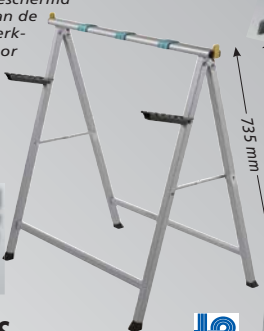

7,95

YouTube

157.955.0063
BEAMIX NO-MIX

SCHRAAG 6905

met 3 verstelbare steunen waarmee werkstukken tegen beschadiging beschermd worden. De instelbare stops aan de zijkant verhinderen dat het werkstuk kan wegglijden. Ideaal voor zaagwerkzaamheden of om materiaal op te leggen.

- werkhoogte 735 mm.
- draagvlakbreedte 620 mm.
- belastbaar tot 100 kg.
- 5 jaar garantie.

www.wolcraft.de 658.240.0305

wolcraft

735 mm

19,95

DAN-TRICO 3 LAAGS

wordt professioneel en particulier gebruikt. Onze meest verkochte slang. www.lyndadahl.dk 607.836.5003/23